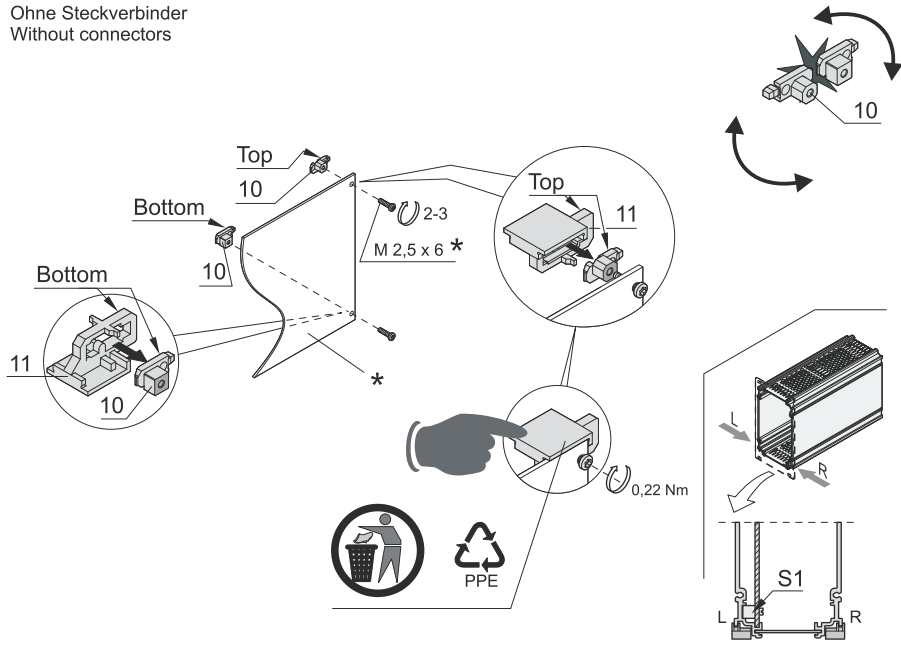

Montageanleitung INTERZOLL Kasette / Assembly instruction for INTERZOLL Cassette

D/GB

BOPLA
A Phoenix Mecano Company

S1 Ohne Steckverbinder Without connectors