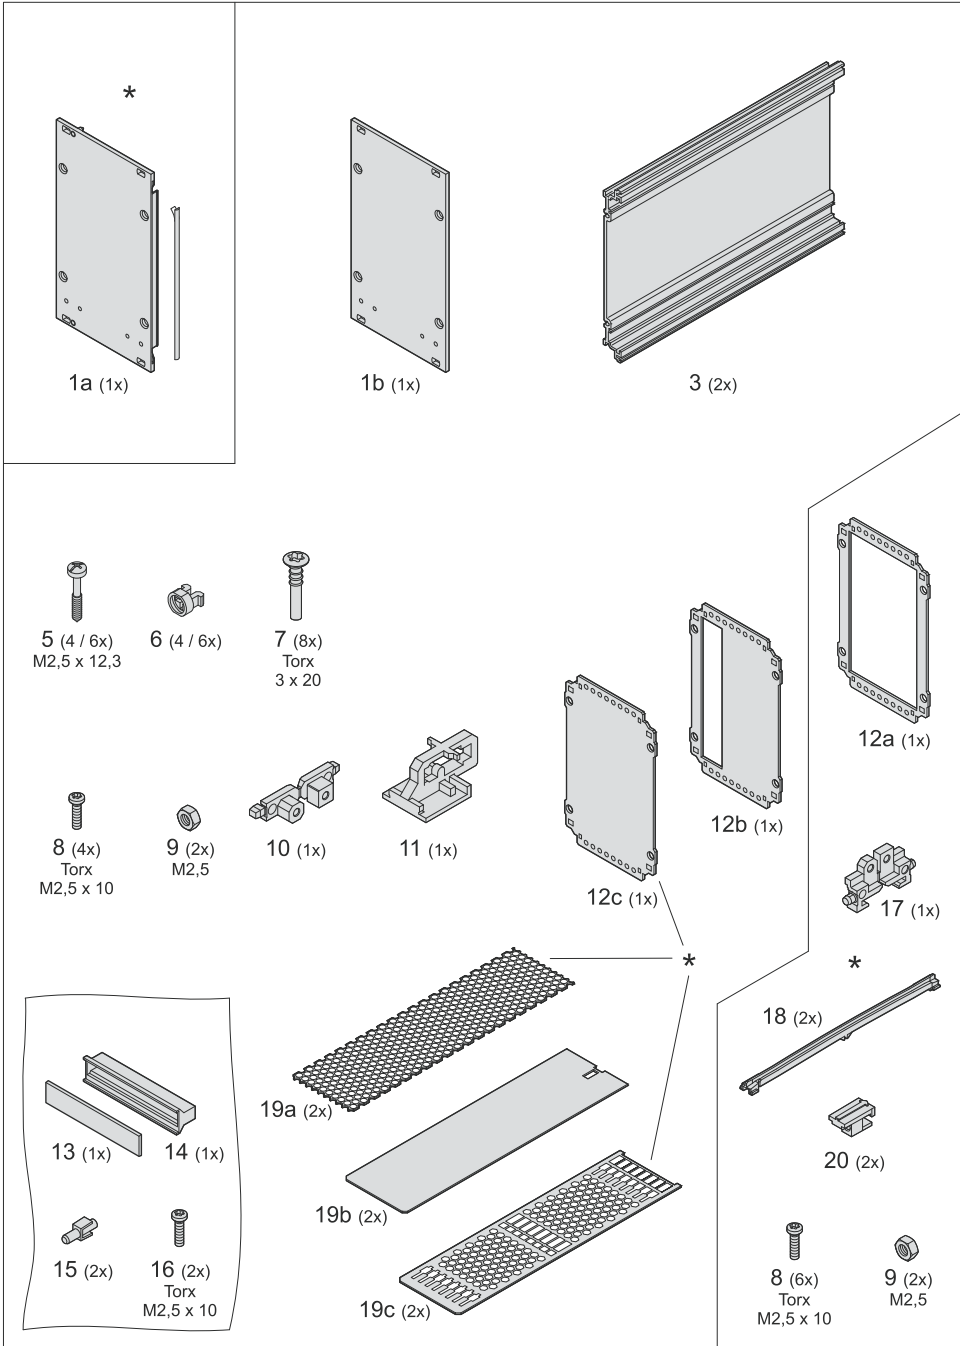

Please clean metal surface with isopropanol prior to applying the fabric gasket. Let dry and do not touch the surface. After affixing the gasket, apply pressure for better adherence.

* Nicht im Lieferumfang enthalten * Not supplied

**Interzoll Kasette mit Abdeckblech
 sowie Zubehör
 Abdeckblech
 Kartenführung
 Rückwand
 Leiterkartenhalter
 Rückwandhalter**

**Cassette with cover IZK/M 163..-RW1-P
 and accessory
 Coverpanel IZK/M 160..-ADL (-KF) -P
 Card guide IZK/M KF-160-P
 Rear panel IZK/M 003..-RWO-P
 PCB-holder LKH/M ..-P
 Rear panel holder RWH/M 01-P**