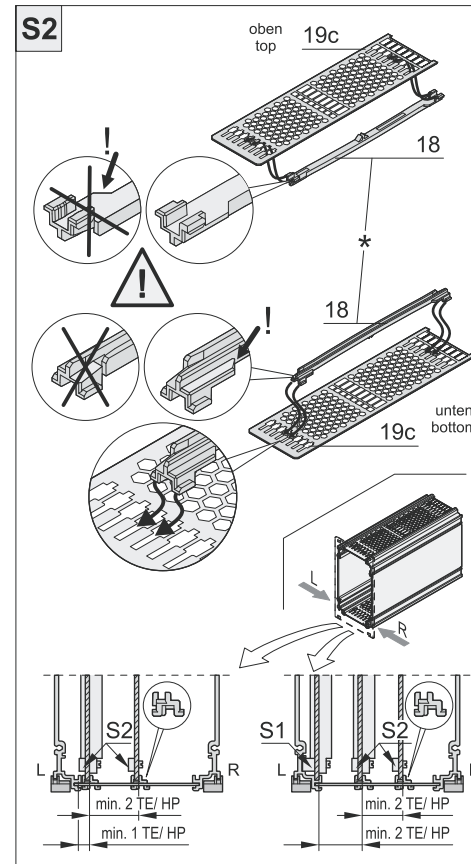

Please clean metal surface with isopropanol prior to applying the fabric gasket. Let dry and do not touch the surface. After affixing the gasket, apply pressure for better adherence.

* Nicht im Lieferumfang enthalten * Not supplied

**Interzoll Kasette mit Abdeckblech
 sowie Zubehör
 Abdeckblech
 Kartenführung
 Rückwand
 Leiterkartenhalter
 Rückwandhalter**

**Cassette with cover IZK/M 163..-RW1-P
 and accessory
 Coverpanel IZK/M 160..-ADL (-KF) -P
 Card guide IZK/M KF-160-P
 Rear panel IZK/M 003..-RWO-P
 PCB-holder LKH/M ..-P
 Rear panel holder RWH/M 01-P**