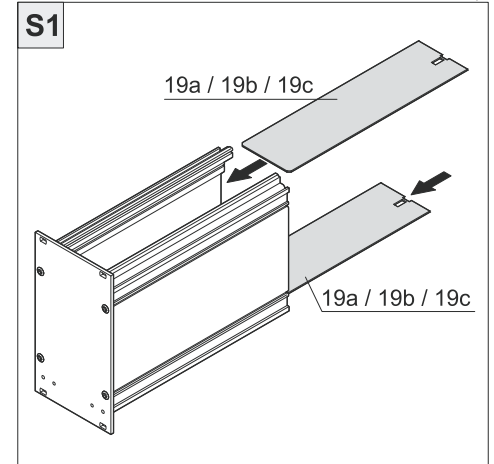

**Interzoll Kasette mit Abdeckblech
 sowie Zubehör
 Abdeckblech
 Kartenführung
 Rückwand
 Leiterkartenhalter
 Rückwandhalter**

**Cassette with cover IZK/M 163..-RW1-P
 and accessory
 Coverpanel IZK/M 160..-ADL (-KF) -P
 Card guide IZK/M KF-160-P
 Rear panel IZK/M 003..-RWO-P
 PCB-holder LKH/M ..-P
 Rear panel holder RWH/M 01-P**