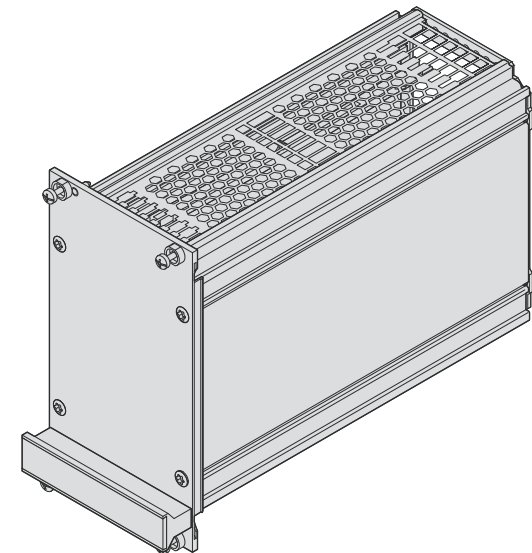

Bitte vor dem Aufkleben der Textildichtung die Metalloberfläche mit Isopropanol reinigen, ablüften lassen und die Klebefläche nicht mehr berühren. Die Dichtung muss nach dem Aufkleben angedrückt werden.

Please clean metal surface with isopropanol prior to applying the fabric gasket. Let dry and do not touch the surface. After affixing the gasket, apply pressure for better adherence.

* Nicht im Lieferumfang enthalten * Not supplied

**Interzoll Kasette mit Abdeckblech
 sowie Zubehör
 Abdeckblech
 Kartenführung
 Rückwand
 Leiterkartenhalter
 Rückwandhalter**

**Cassette with cover IZK/M 163..-RW1-P
 and accessory
 Coverpanel IZK/M 160..-ADL (-KF) -P
 Card guide IZK/M KF-160-P
 Rear panel IZK/M 003..-RWO-P
 PCB-holder LKH/M ..-P
 Rear panel holder RWH/M 01-P**