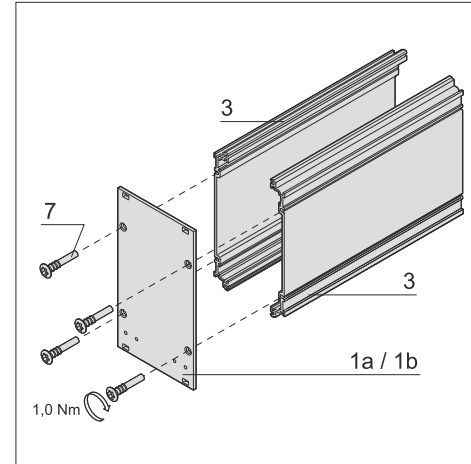

**Interzoll Kasette mit Abdeckblech
 sowie Zubehör
 Abdeckblech
 Kartenführung
 Rückwand
 Leiterkartenhalter
 Rückwandhalter**

**Cassette with cover IZK/M 163..-RW1-P
 and accessory
 Coverpanel IZK/M 160..-ADL (-KF) -P
 Card guide IZK/M KF-160-P
 Rear panel IZK/M 003..-RWO-P
 PCB-holder LKH/M ..-P
 Rear panel holder RWH/M 01-P**